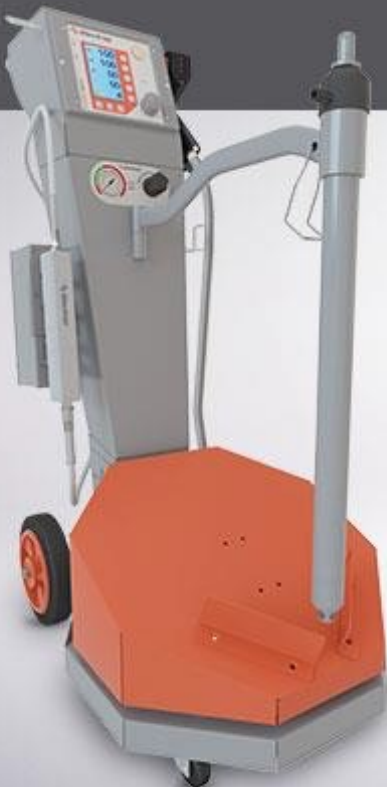

Gema Optiflex Pro

Spray

Gema Optiflex Pro Spray

Pumpenförderung – Gleichmässig und präzise

Master

Digital

Digitale SPS Steuerung

Schneller Drehschalter

Auto. mA Regelung

Fernbedienung + - P

Schnellreinigung optional

Pro

Analog

Lackierkabine24.de
E-COAT Pro

Analoge Steuerung

Schneller Drehschalter

Auto. mA Regelung

Master

M

Lackierkabine24.de
Lackierkabine24.de

Bis 330gr/min Injektor

Master B

Pro B

Bis 850gr/min Pulverpumpe

Langlebig

Spitzenergebnisse

E-COAT Master P Series

Master MP Master HP

Probepistole Trichterbecher

Probepistole Ansaugrohr

Mobiler Kofferset mit Becherpistole

Mobiler Kofferset mit 8lt Behälter