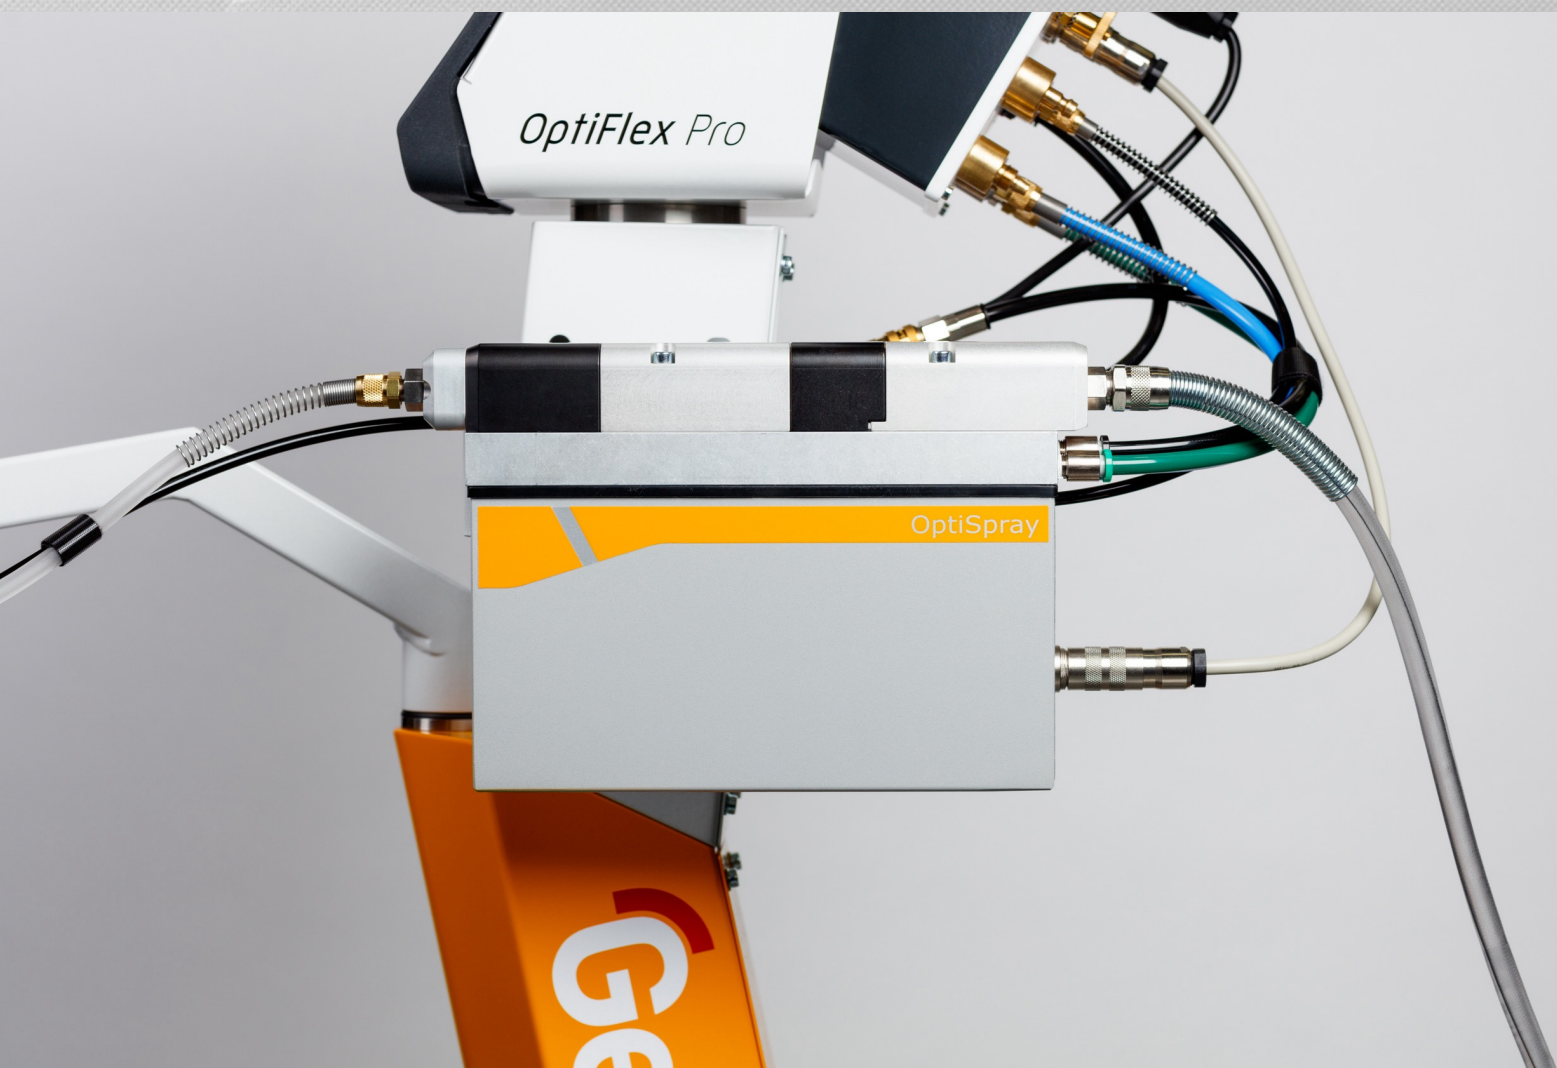

Lackierkabine24.de
lackierkabine24.de

Manuelle Pulversprühpistolen

17+4 Variationen

Gema Optiflex Pro Serie

Angebotpreis 2024 jetzt anfragen

Jetzt Online → Lackierkabine24.de/Preise

Preise
Angebote
Infoblätter
Unterlagen

Gema Optiflex Pro

Spray

Gema Optiflex Pro Spray

Pumpenförderung – Gleichmässig und präzise

Master

Digital

Digitale SPS Steuerung

Schneller Drehschalter

Auto. mA Regelung

Fernbedienung + - P

Schnellreinigung optional

Pro

Analog

Lackierkabine24.de
E-COAT Pro

Analoge Steuerung

Schneller Drehschalter

Langlebig

Spitzenergebnisse

E-COAT Master P Series

Master MP Master HP

Probepistole Trichterbecher

Probepistole Ansaugrohr

Mobiler Kofferset mit Becherpistole

Mobiler Kofferset mit 8lt Behälter