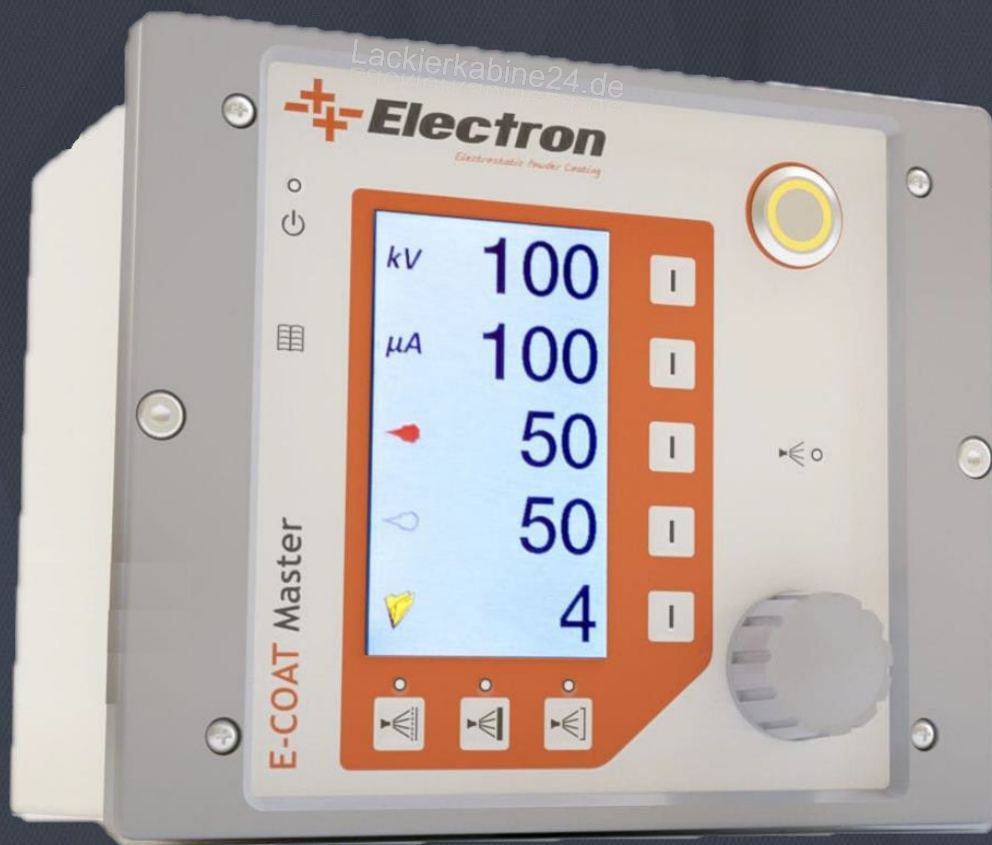

Gema Optiflex Pro

Spray

Gema Optiflex Pro Spray

Pumpenförderung – Gleichmässig und präzise

Master

Digital

Digitale SPS Steuerung

Schneller Drehschalter

Auto. mA Regelung

Fernbedienung + - P

Schnellreinigung optional

Pro

Analog

Lackierkabine24.de
E-COAT Pro

Analoge Steuerung

Schneller Drehschalter